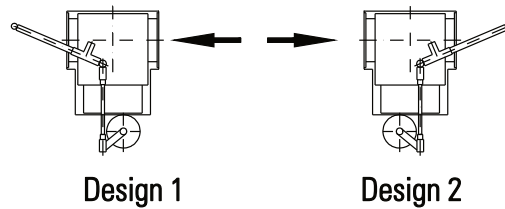

GR	A	B	b1	b2	b3	H	h1	h2	h3	L
20	200	200	206	200	113	480	1810	200	520	900
30	300	300	306	300	130	723	200	127	219	550
40	400	400	406	400	220	823	300	127	219	700
50	500	400	456	500	270	823	300	127	219	800
60	630	400	521	630	340	949	400	147	245	100

Todas as dimensões em milímetros.

All dimensions in millimeters.

Todas las dimensiones em milímetros.