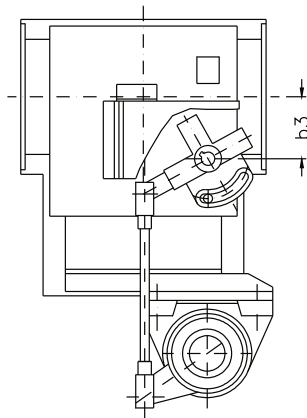

GR	A	B	b1	b2	b3	H	h1	h2	h3	L
20	200	200	206	200	113	480	1810	200	520	900
30	300	300	306	300	130	723	200	127	219	550
40	400	400	406	400	220	823	300	127	219	700
50	500	400	456	500	270	823	300	127	219	800
60	630	400	521	630	340	949	400	147	245	100

Todas as dimensões em milímetros.

All dimensions in millimeters.

Todas las dimensiones em milímetros.