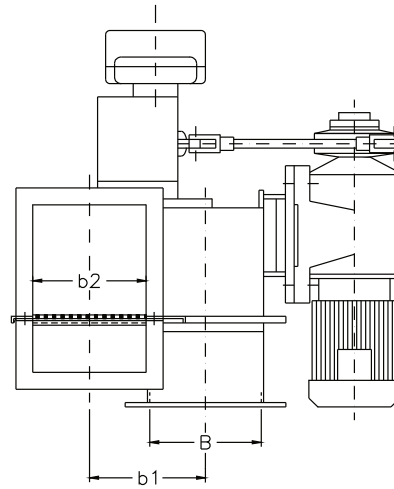

GR	A	B	b1	b2	b3	H	h1	h2	h3	L
20	200	200	206	200	113	480	1810	200	520	900
30	300	300	306	300	130	723	200	127	219	550
40	400	400	406	400	220	823	300	127	219	700
50	500	400	456	500	270	823	300	127	219	800
60	630	400	521	630	340	949	400	147	245	100

Todas as dimensões em milímetros.

All dimensions in millimeters.

Todas las dimensiones em milímetros.