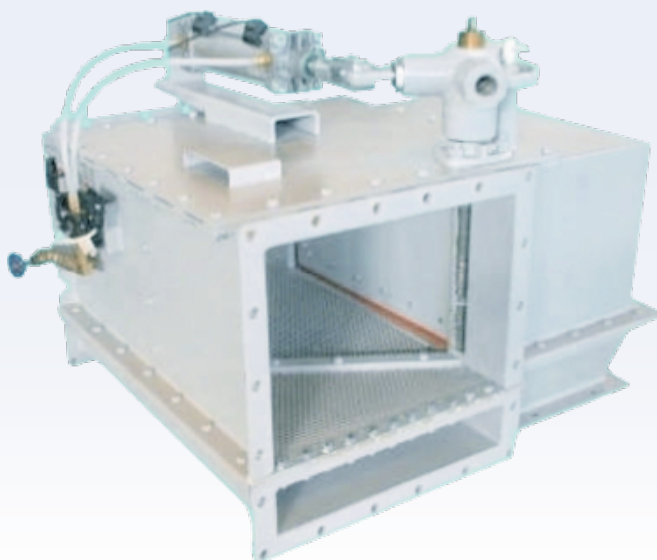

DEVIATION DEVICE

Dispositivo de Desvio

Aplicação

O dispositivo de desvio foi projetado para alternar o fluxo do material proveniente de um transportador. Ele é montado em posição horizontal. Sua placa de desvio seleciona o caminho da passagem do material até o equipamento desejado.

Características

- Para materiais abrasivos e produtos pesados;
- 5 tamanhos diferentes;
- 3 tipos de operação:
 - pneumática
 - motorizada
 - manual
- Material de fabricação: chapas de aço carbono;
- Opera com altas temperaturas;
- Execuções em 45°, T e Y ou com perfil alto estão disponíveis.

Deviation Device

Application

The deviation device is designed to alternate in two ways the flow of material supplied by the main aeroslide. The equipment is mounted in horizontal position. Its deviation plate selects the passage of material to the desired equipment.

Dispositivo de Desvío

Aplicación

El dispositivo de desvío fue proyectado para alternar el flujo del material proveniente de un transportador. El chute se monta en posición horizontal. Su placa de desvío selecciona el camino del pasaje del material hasta el equipo deseado.