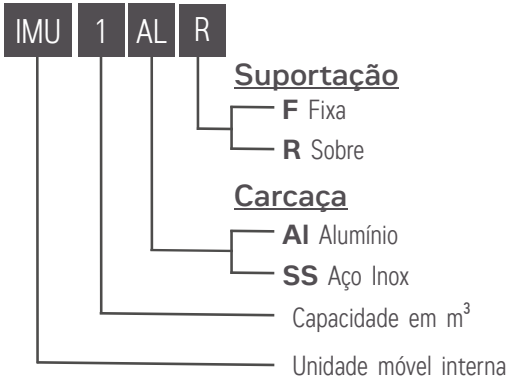

Designação | Designation | Designación

Centro de Testes
Test Center
Centro Tecnológico

Capacidade Capacity Capacidad	Capacidades maiores e configurações especiais sob consulta. Larger capacities and special configurations on request. Capacidades mayores y configuraciones especiales bajo consulta.
1 m³	
2 m³