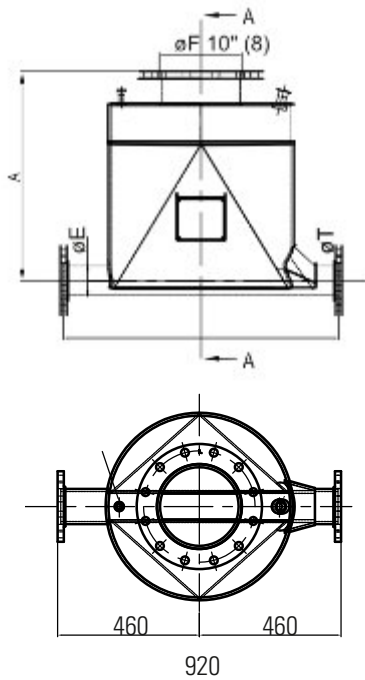

BENEFITS

- Low compressed air and energy consumption;
- Small footprint and headspace to fit under your existing equipment;
- Fully automated;
- CE safety standard;
- Conveys abrasive powder in low speed;
- Tandem application for non cyclic requirement available;
- Lower investment costs and short term deployment;
- Can be installed in daisy chain configuration for multiple powder pick-up spots;
- Replacement of your conveying system without major rerouting of pipes;
- Dustless conveying.

BENEFICIOS

- Bajo consumo de aire comprimido y de energía;
- Pequeña área de ocupación para caber bajo su equipo existente;
- Totalmente automatizado;
- Norma de seguridad CE;
- Transporta polvo abrasivo a baja velocidad;
- Aplicación en paralelo de múltiples Batchpump para operación continua;
- Costes de inversión más bajos e implantación corto plazo;
- Puede ser instalado en configuración de cadena margarita para múltiples puntos de recolección de polvo;
- Sustitución de su sistema de transporte sin gran reubicación de tubos;
- Transporte sin polvo.